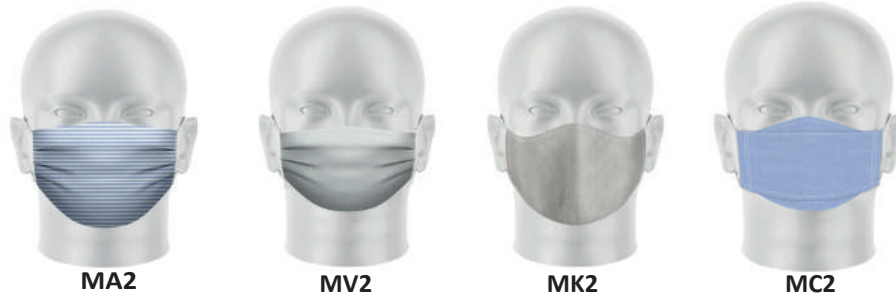

MASCARILLA REUTILIZABLE - TEJIDO HOMOLOGADO

ANTIBACTERIAS
92%

RESPIRABLE
92%

HIDROFUGA
92%

LAVABLE
20 Lavados

Mascarilla reutilizable, con clip nasal y elásticos, en tejido de algodón, con dos capas.

Tejido con propiedades repelentes al agua y antibacterianas, con una alta capacidad para filtrar aerosoles y bacterias, lo que permite una mayor protección en la respiración.

Al ser una mascarilla reutilizable (hasta 20 veces), proporciona un ahorro en su uso y tiene un menor impacto en el medio ambiente.

Tejido homologado por ITEL según las normas EN14683:2019+AC2019 y EN13795.

Modelos

Tejidos

100% Algodón	 10/White	 10/Black	 10/Sky	 10/Cheks	 10/Dark blue
60% Algodón 40% Poliéster	 12/Light Blue	55% Algodón 45% Poliéster	 13/Sky	 13/Sand	 13/Dark blue
100% Poliéster	 15/White	 15/Black	65% Poliéster 35% Algodón	 11/Grey	 11/Denim